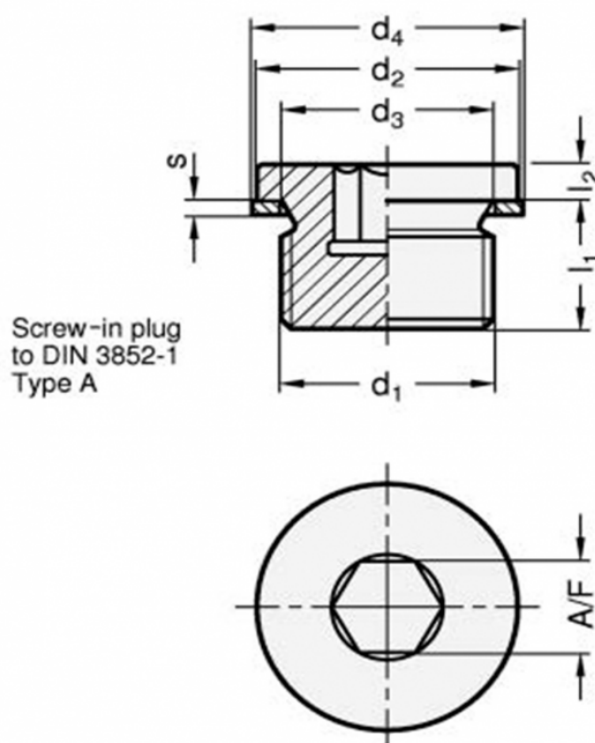

Varenummer: 20908STG1AC
Beskrivelse: E+G Gevindprop DIN 908-ST-G1-AC

Mål

A/F = 17
d1 = G1
d2h14 = 39
d3 = 33.5
d4 = 39
l1 = 16
l2 = 5
s = 2

Vægt i (g) = 130